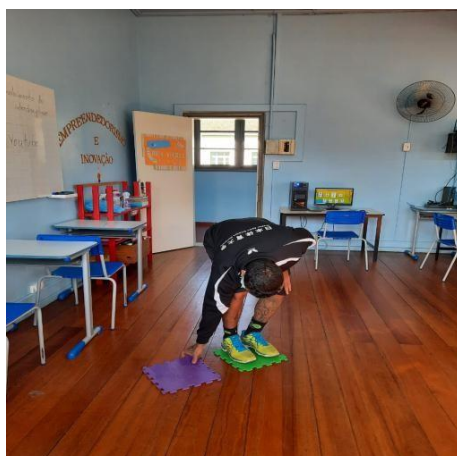

ESCOLA DE EDUCAÇÃO BÁSICA MUNICIPAL MADRE LEONTINA  
PROFESSOR: MARLON IGOR BOTELHO SPINDOLA  
TURMA: 1º ANO  
ALUNO(A):

**ATIVIDADES REFERENTES A SEMANA DO 15 A 19 DE MARÇO DE 2021  
(EF35EF07)**

**BRINCADEIRA: CONSTRUINDO A PONTE**

UTILIZANDO UM OBJETO EMBORRACHADO, PAPELÃO OU PAPEL O ALUNO DEVERÁ CONTRUIR SUA PONTE GRADATIVAMENTE.

ELE TERÁ DE UTILIZAR DOIS PEDAÇOS DO MATERIAL ESCOLHIDO PRA UTILIZAR COMO PONTE.

PARA REALIZAR A ATIVIDADE O ALUNO DEVERÁ PISAR EM UM DOS PEDAÇOS DO MATERIAL E COLOCARÁ O OUTRO A SUA FRENTE PARA O PRÓXIMO PASSO E ASSIM SUCESSIVAMENTE.